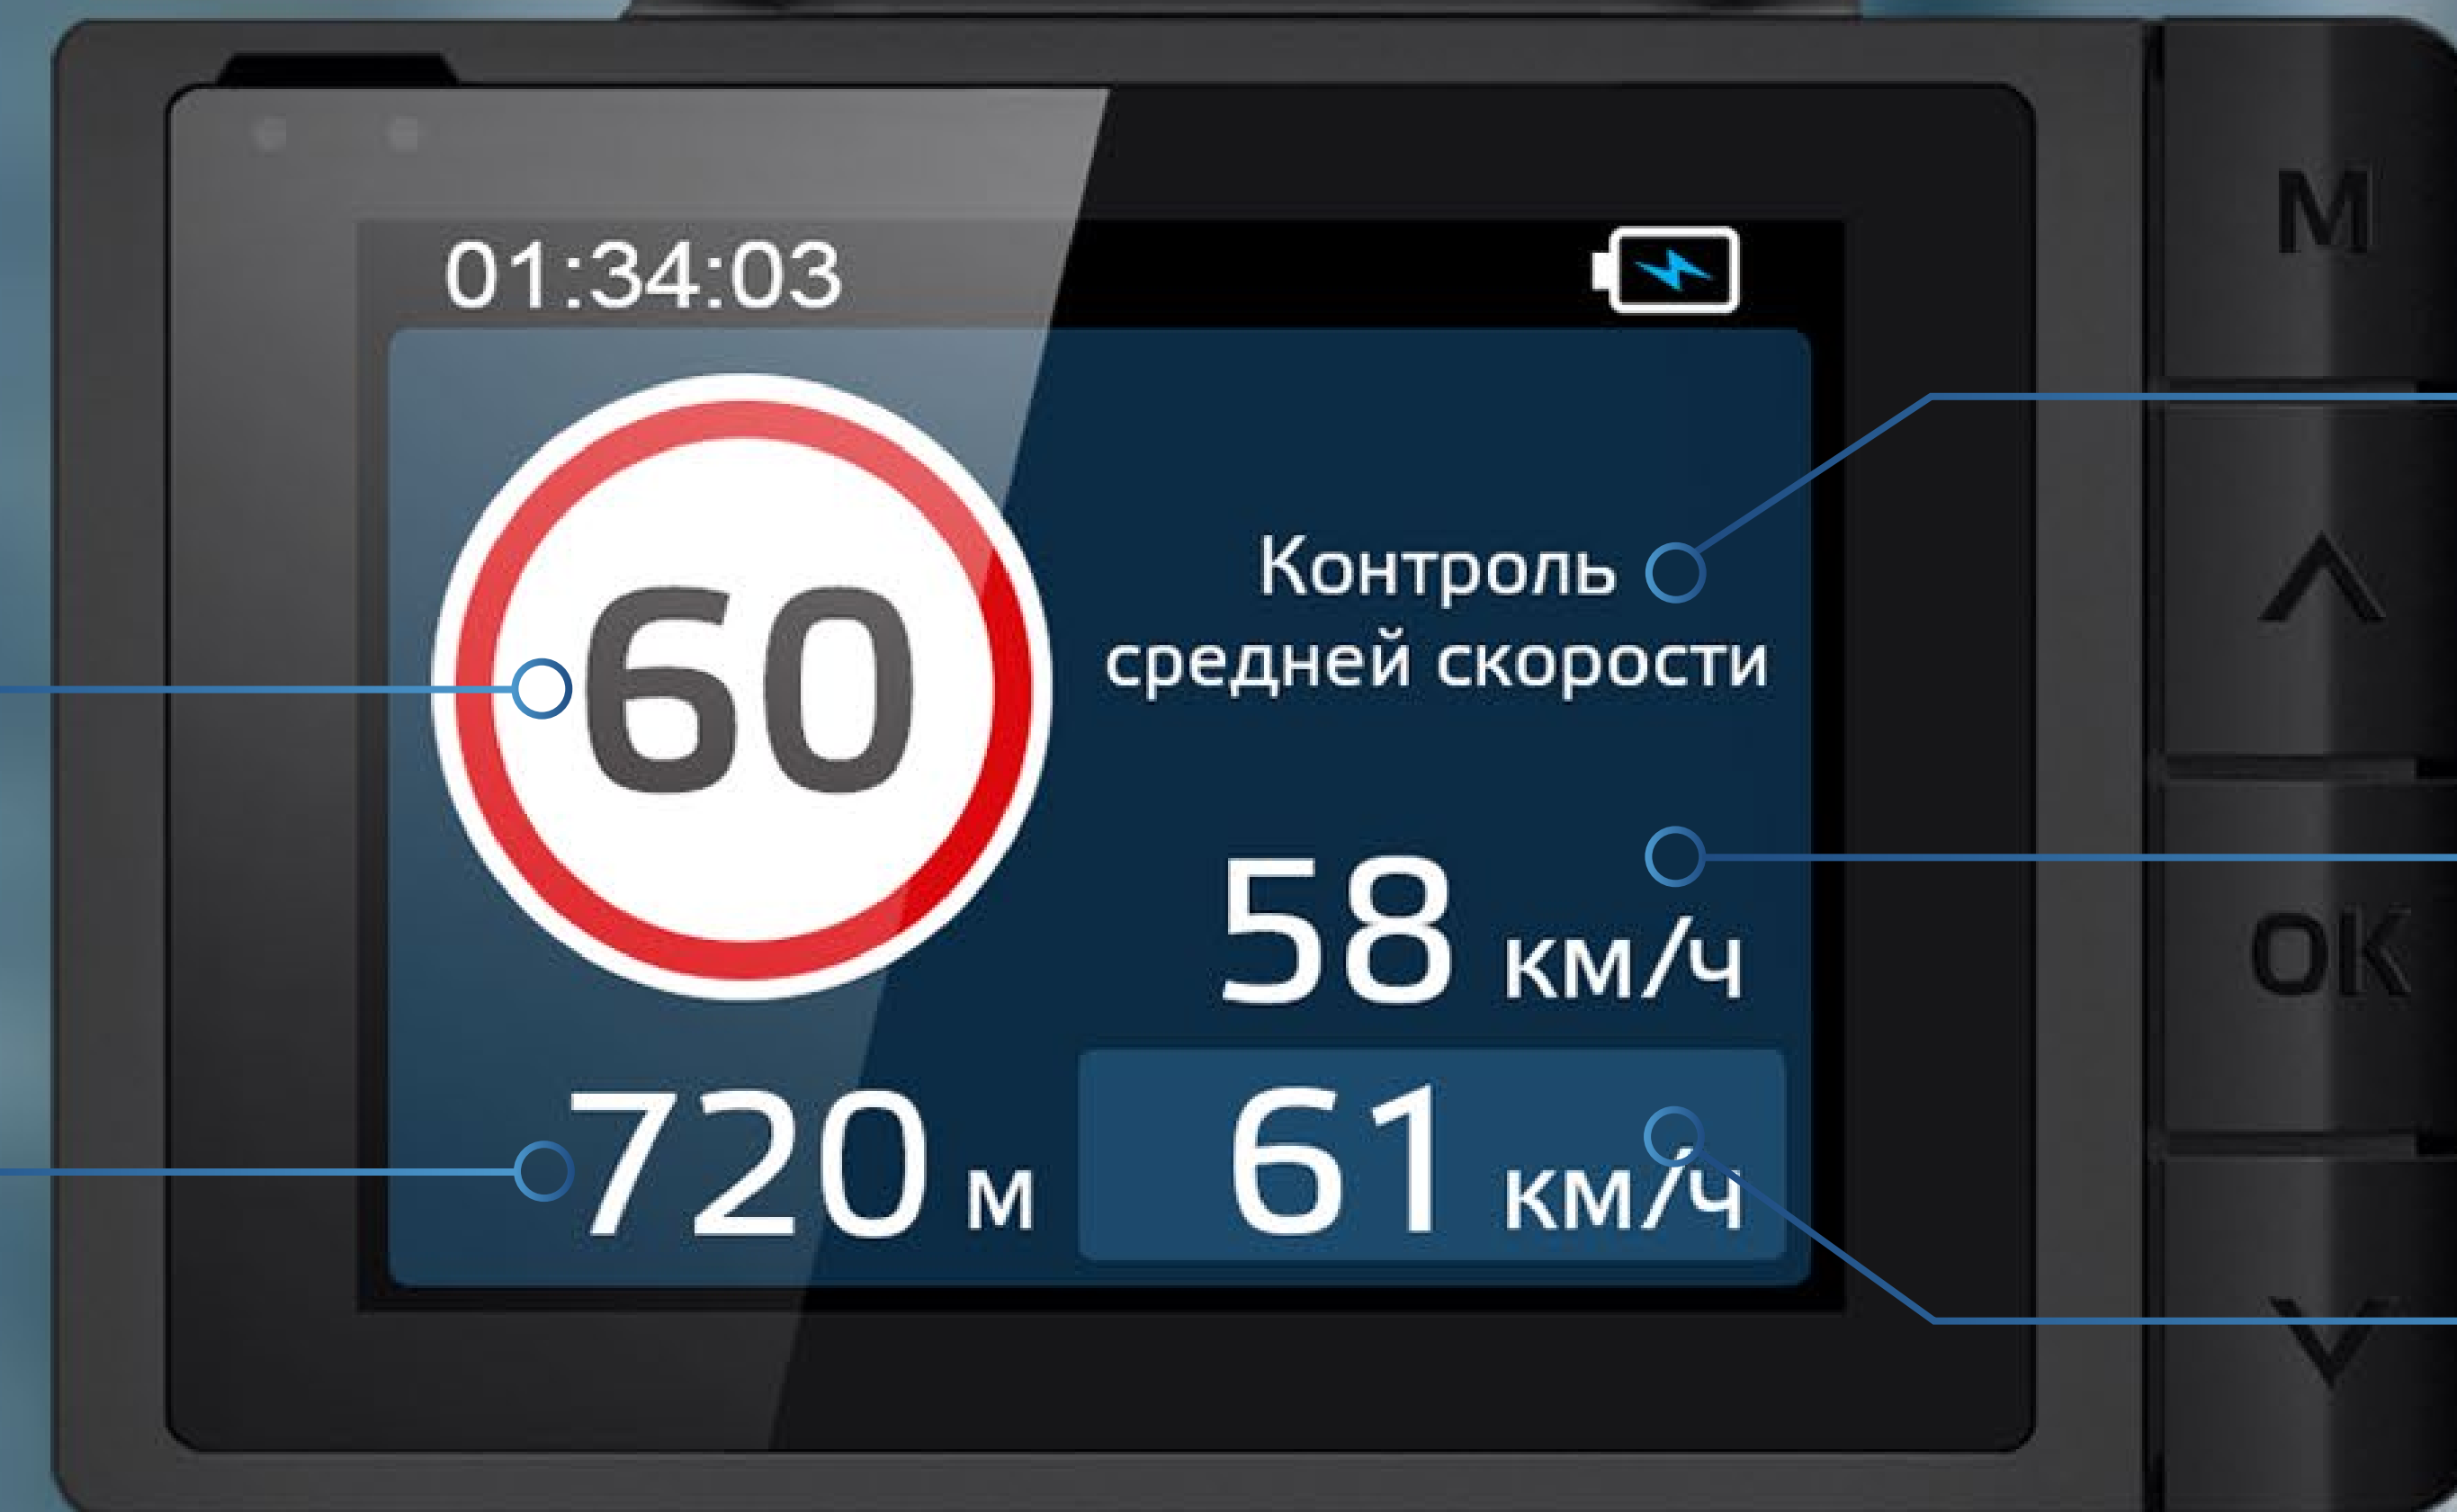

ОПОВЕЩЕНИЕ О КАМЕРАХ КОНТРОЛЯ СКОРОСТИ И ПДД

Разрешенная скорость

Название полицейского радара

Средняя скорость автомобиля

Расстояние до второй камеры

Текущая скорость автомобиля

SpeedCam

Международная GPS-база
радаров и камер